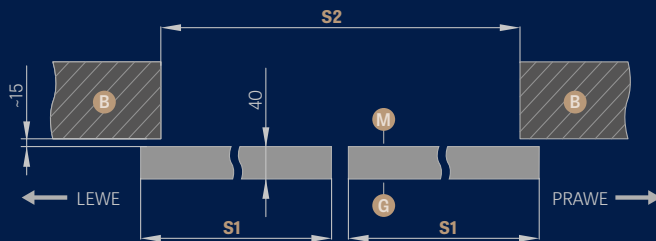

* opaska 6 cm/ ** opaska 8 cm

A pianka B mur C podłoga D uszczelka gumowa

INFORMACJE TECHNICZNE

SYSTEM PRZESUWNY NAŚCIENNY

SP1Nz lub SP1Nb (lewy wersja rewers)

SP2N (wersja rewers)

- B** – mur
- D** – belka odbojowa
- F** – frezowanie pod prowadnicę
- P** – prowadnica podłogowa
- C** – podłoga
- E** – listwy dystansowe
- G** – strona gładka szyby
- M** – strona matowa szyby

SYSTEM PRZESUWNY NAŚCIENNY BEZ ZABUDOWY OŚCIEŻA

DRZWI JEDNOSKRZYDŁOWE

DRZWI DWUSKRZYDŁOWE

| | | ,60" | ,70" | ,80" | ,90" | ,100" | ,60" x 2 | ,70" x 2 | ,80" x 2 | ,90" x 2 | ,100" x 2 |
|-----------|--------------------------|------|------|------|------|-------|----------|----------|----------|----------|-----------|
| S1 | Szerokość skrzydła | 644 | 744 | 844 | 944 | 1044 | 1288 | 1488 | 1688 | 1888 | 2088 |
| S2 | Szerokość otworu w murze | 602 | 702 | 802 | 902 | 1002 | 1202 | 1402 | 1602 | 1802 | 2002 |
| H1 | Wysokość skrzydła | 2030 | 2030 | 2030 | 2030 | 2030 | 2030 | 2030 | 2030 | 2030 | 2030 |
| H6 | Wysokość otworu w murze | 2020 | 2020 | 2020 | 2020 | 2020 | 2020 | 2020 | 2020 | 2020 | 2020 |