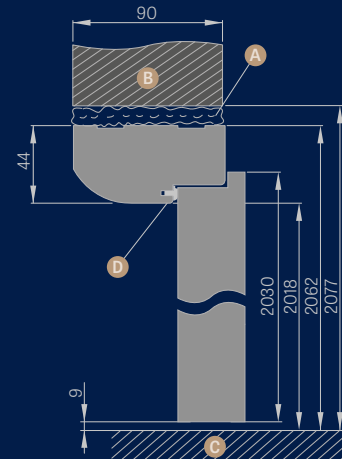

PRZYLGOWE

ŁĄCZENIE OŚCIEŻNICY

45°

90°

KIERUNKI OTWIERANIA DRZWI

DRZWI POJEDYNCZE
SKRZYDŁO LEWE

DRZWI POJEDYNCZE
SKRZYDŁO PRAWO

DRZWI DWUSKRZYDŁOWE

SKRZYDŁO
BIERNE

SKRZYDŁO
CZYNNNE

OŚCIEŻNICA STAŁA SKRZYDŁA PRZYLGOWE

| Szerokość drzwi | A | B | C | D | E |
|-----------------|------|------|------|------|------|
| „60” | 644 | 618 | 604 | 692 | 722 |
| „70” | 744 | 718 | 704 | 792 | 822 |
| „80” | 844 | 818 | 804 | 892 | 922 |
| „90” | 944 | 918 | 904 | 992 | 1022 |
| „100” | 1044 | 1018 | 1004 | 1092 | 1122 |