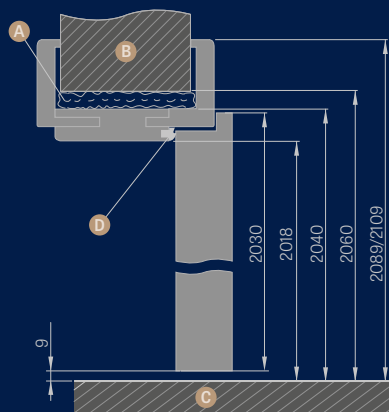

A pianka B mur C podłoga D uszczelka gumowa