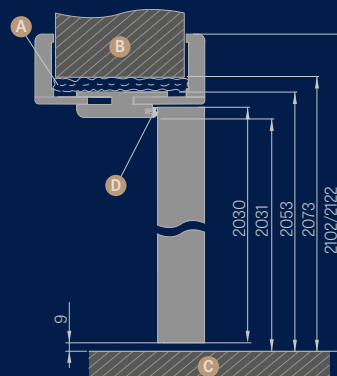

A pianka B mur C podłoga D uszczelka gumowa