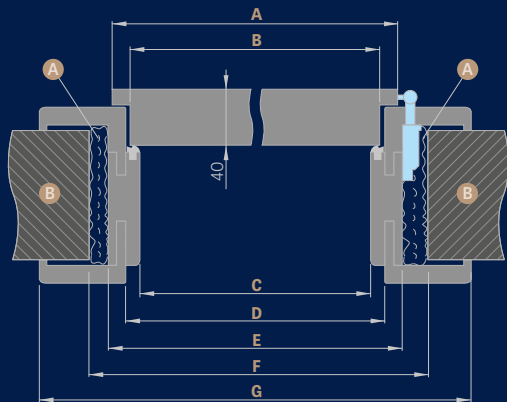

INFORMACJE TECHNICZNE

OŚCIEŻNICA REGULOWANA SKRZYDŁA PRZYLGOWE

Szerokość drzwi	A	B	C	D	E	F	G
„60”	644	618	604	626	648	688	746*/786**
„70”	744	718	704	726	748	788	846*/886**
„80”	844	818	804	826	848	888	946*/986**
„90”	944	918	904	926	948	988	1046*/1086**
„100”	1044	1018	1004	1026	1048	1088	1146*/1186**

* opaska 6 cm/ ** opaska 8 cm