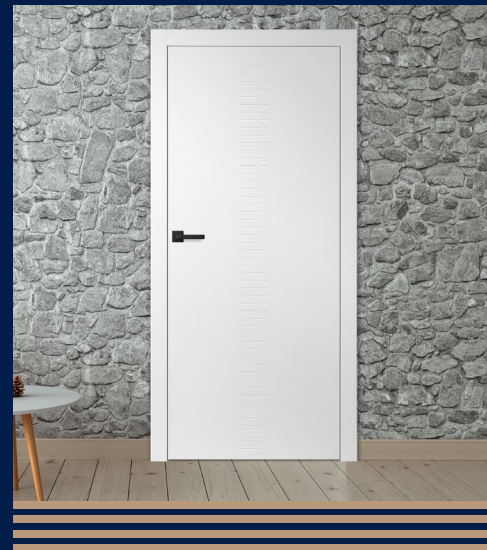

DRZWI LAKIEROWANE

MILDA 4

630,00 zł* / 774,90 zł**

MILDA 5

630,00 zł* / 774,90 zł**

MILDA 3
klamka CUBE
drzwi bezprzylgowe

biały tytanowy UV
(RAL 9003)

BALDUR