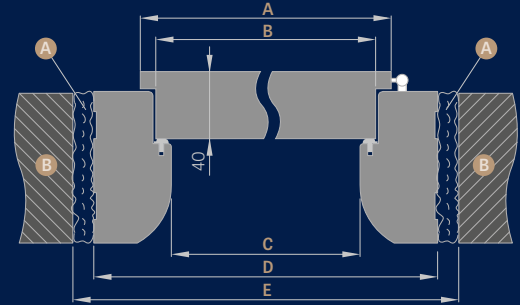

OŚCIEŻNICA STAŁA SKRZYDŁA PRZYLGOWE

Szerokość drzwi	A	B	C	D	E
„60”	644	618	604	692	722
„70”	744	718	704	792	822
„80”	844	818	804	892	922
„90”	944	918	904	992	1022
„100”	1044	1018	1004	1092	1122