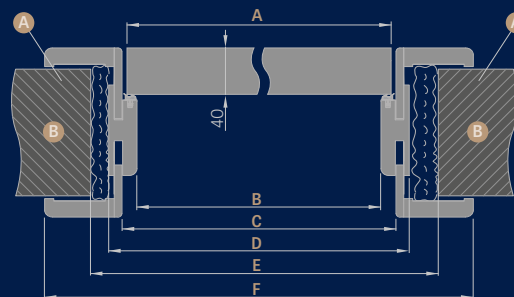

OŚCIEŻNICA REGULOWANA SKRZYDŁA BEZPRZYLGOWE

Szerokość drzwi	A	B	C	D	E	F
„60”	644	629	651	673	723	771*/811**
„70”	744	729	751	773	823	871*/911**
„80”	844	829	851	873	923	971*/1011**
„90”	944	929	951	973	1023	1071*/1111**
„100”	1044	1029	1051	1073	1123	1171*/1211**

* opaska 6 cm/ ** opaska 8 cm