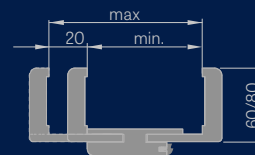

opaska
6 cm lub 8 cm

ZAKRES REGULACJI

- Łączenie pod kątem 90 stopni możliwe tylko w ościeżnicy z opaską 8 cm.
Dopłata łączenie pod kątem 90 stopni – **45,00 zł* / 55,35 zł****
- Ościeżnica o zakresie powyżej 295 mm składa się z dwóch elementów
- Cena ościeżnicy regulowanej do drzwi dwuskrzydłowych + **30%**
- Poszerzenie 120 mm do ościeżnicy bezprzylgowej – **180,00 zł* / 221,40 zł****
(cena obejmuje komplet do ościeżnicy o danej szerokości)
- Kątownik ruchomy z przedłużonym piórem o 2 cm i kątownik standardowy do ościeżnicy regulowanej – **150,00 zł* / 184,50 zł****
(cena obejmuje komplet do ościeżnicy o danej szerokości) – dotyczy rozwiązania opaska 6 cm i opaska 8 cm