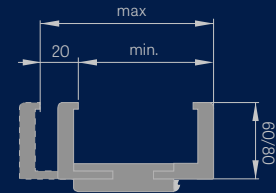

* cena netto, ** cena brutto

OŚCIEŻNICA REGULOWANA

SKRZYDŁA PRZYLGOWE

ZAKRES REGULACJI

ŁĄCZENIE OŚCIEŻNICY

- Łączenie pod kątem 90 stopni możliwe tylko w ościeżnicy z opaską 8 cm.
- Dopłata za łączenie pod kątem 90 stopni – **45,00 zł*** / **55,35 zł****
- Elektrozaczep – **200,00 zł*** / **246,00 zł****
- Wzmocnienie pod samozamykacz – **30,00 zł*** / **36,90 zł****
- Cena ościeżnicy stałej i regulowanej do drzwi dwuskrzydłowych **+ 30 %**
- Kątownik ruchomy z przedłużonym piórem o 2 cm i kątownik standardowy do ościeżnicy regulowanej występujący we wszystkich kolorach – **150,00 zł*** / **184,50 zł**** (cena obejmuje komplet do ościeżnicy o danej szerokości) – dotyczy rozwiązania opaska 6 cm i opaska 8 cm
- Poszerzenie 120 mm do ościeżnicy regulowanej – **180,00 zł*** / **221,40 zł**** (cena obejmuje komplet do ościeżnicy o danej szerokości)