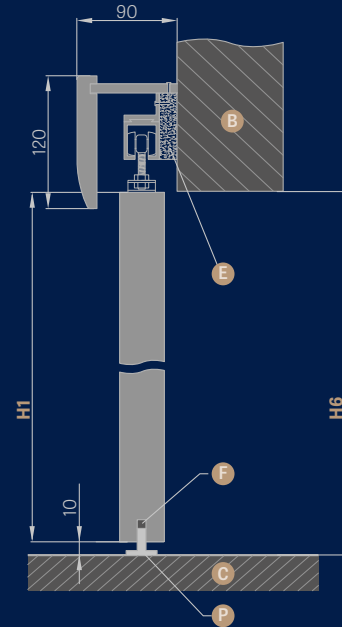

* opaska 6 cm/ ** opaska 8 cm

A pianka B mur C podłoga D uszczelka gumowa

INFORMACJE TECHNICZNE

SYSTEM PRZESUWNY NAŚCIENNY

SP1Nz lub SP1Nb (lewy wersja rewers)

SP2N (wersja rewers)

- B** – mur
- D** – belka odbojowa
- F** – frezowanie pod prowadnicę
- P** – prowadnica podłogowa
- C** – podłoga
- E** – listwy dystansowe
- G** – strona gładka szyby
- M** – strona matowa szyby

SYSTEM PRZESUWNY NAŚCIENNY BEZ ZABUDOWY OŚCIEŻA

DRZWI JEDNOSKRZYDŁOWE

DRZWI DWUSKRZYDŁOWE

| | | ,60" | ,70" | ,80" | ,90" | ,100" | ,60" x 2 | ,70" x 2 | ,80" x 2 | ,90" x 2 | ,100" x 2 |
|-----------|--------------------------|------|------|------|------|-------|----------|----------|----------|----------|-----------|
| S1 | Szerokość skrzydła | 644 | 744 | 844 | 944 | 1044 | 1288 | 1488 | 1688 | 1888 | 2088 |
| S2 | Szerokość otworu w murze | 602 | 702 | 802 | 902 | 1002 | 1202 | 1402 | 1602 | 1802 | 2002 |
| H1 | Wysokość skrzydła | 2030 | 2030 | 2030 | 2030 | 2030 | 2030 | 2030 | 2030 | 2030 | 2030 |
| H6 | Wysokość otworu w murze | 2020 | 2020 | 2020 | 2020 | 2020 | 2020 | 2020 | 2020 | 2020 | 2020 |