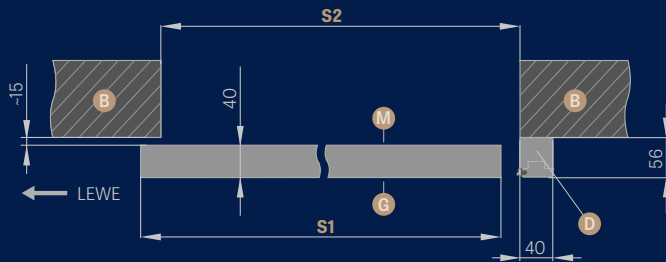

* opaska 6 cm/ ** opaska 8 cm

A pianka B mur C podłoga D uszczelka gumowa

INFORMACJE TECHNICZNE

SYSTEM PRZESUWNY NAŚCIENNY

SP1Nz lub SP1Nb (lewy wersja rewers)

SP2N (wersja rewers)

- B** – mur
- D** – belka odbojowa
- F** – frezowanie pod prowadnicę
- P** – prowadnica podłogowa
- C** – podłoga
- E** – listwy dystansowe
- G** – strona gładka szyby
- M** – strona matowa szyby

SYSTEM PRZESUWNY NAŚCIENNY BEZ ZABUDOWY OŚCIEŻA

DRZWI JEDNOSKRZYDŁOWE

DRZWI DWUSKRZYDŁOWE

| | | ,60" | ,70" | ,80" | ,90" | ,100" | ,60" x 2 | ,70" x 2 | ,80" x 2 | ,90" x 2 | ,100" x 2 |
|-----------|--------------------------|------|------|------|------|-------|----------|----------|----------|----------|-----------|
| S1 | Szerokość skrzydła | 644 | 744 | 844 | 944 | 1044 | 1288 | 1488 | 1688 | 1888 | 2088 |
| S2 | Szerokość otworu w murze | 602 | 702 | 802 | 902 | 1002 | 1202 | 1402 | 1602 | 1802 | 2002 |
| H1 | Wysokość skrzydła | 2030 | 2030 | 2030 | 2030 | 2030 | 2030 | 2030 | 2030 | 2030 | 2030 |
| H6 | Wysokość otworu w murze | 2020 | 2020 | 2020 | 2020 | 2020 | 2020 | 2020 | 2020 | 2020 | 2020 |