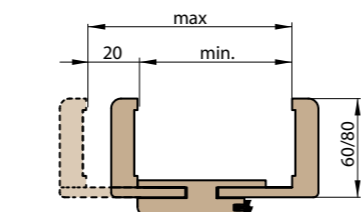

Szerokość drzwi	A	B	C	D	E	F	G	
							opaska 60 mm	opaska 80 mm
„80"	846	820	804	826	848	888	946	986
„90"	946	920	904	926	948	988	1046	1086

Zakres regulacji ościeżnicy regulowanej

DRZWI PŁYTOWE WEWNĘTRZNE WEJŚCIOWE PRZECIWOŻAROWE, DYMOSZCZELNE I AKUSTYCZNE RW = 32DB

**LEDA EI30
LEDA EI60**

2049 zł (brutto 2520,27 zł) - ZA KOMPLET Z SAMOZAMYKACZEM

2399 zł (brutto 2950,77 zł) - ZA KOMPLET Z SAMOZAMYKACZEM