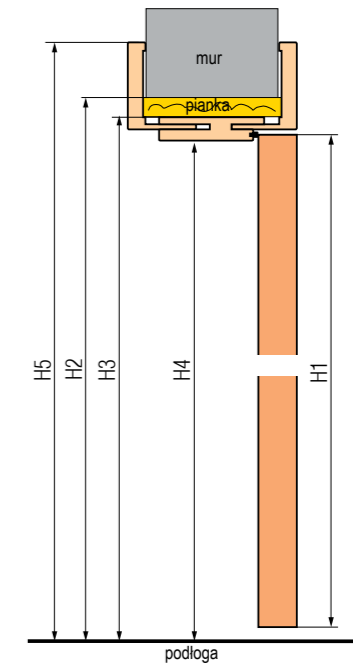

INFORMACJE TECHNICZNE DRZWI DWUSKRZYDŁOWE BEZPRZYLGOWE