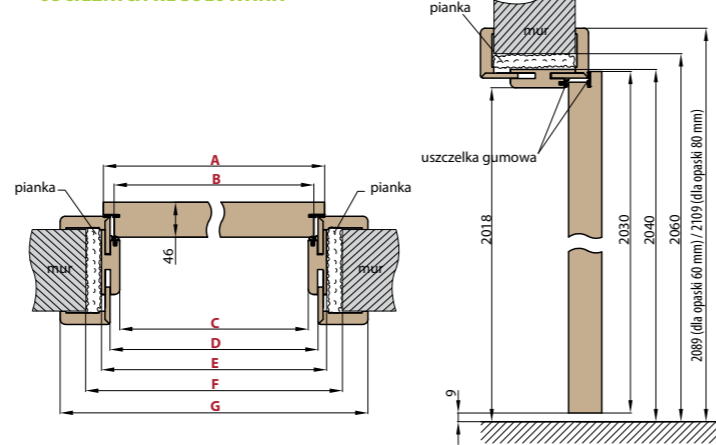

OŚCIEŻNICA REGULOWANA

Szerokość drzwi	A	B	C	D	E	F	G	
							opaska 60 mm	opaska 80 mm
„80"	846	820	804	826	848	888	946	986
„90"	946	920	904	926	948	988	1046	1086

DRZWI PŁYTOWE WEWNĘTRZNE WEJŚCIOWE PRZECIWOŻAROWE, DYMOSZCZELNE I AKUSTYCZNE RW = 32DB

**LEDA EI30
LEDA EI60**

2049 zł (brutto 2520,27 zł) - ZA KOMPLET Z SAMOZAMYKACZEM

2399 zł (brutto 2950,77 zł) - ZA KOMPLET Z SAMOZAMYKACZEM