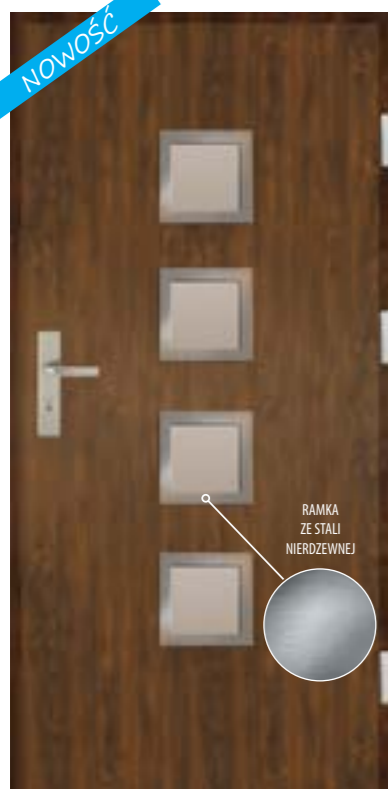

Dopłata do klasy RC2: 219 zł (brutto 269,37 zł)
Brak możliwości skracania.

Dostępne szklenia:

Kolory STANDARD

Kolory PREMIUM

Kolory RAL wycena indywidualna

TEMIDA INOX 101 LUX 3799 zł (brutto 4672,77 zł)

W CENIE KOMPLETNIENIE ZMONTOWANYCH DRZWI OTRZYMAJĄ PAŃSTWO: skrzydło + ościeżnicę + próg aluminiowy + klamkę + gałkowkładkę. Drzwi stalowe zewnętrzne jednoskrzydłowe, gładkie.