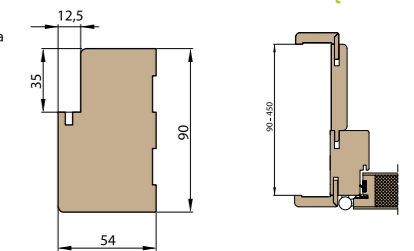

PRZEKRÓJ OŚCIEŻNICY STAŁEJ P.POŻ. PRZEKRÓJ OŚCIEŻNICY Z ZABUDOWĄ MURU