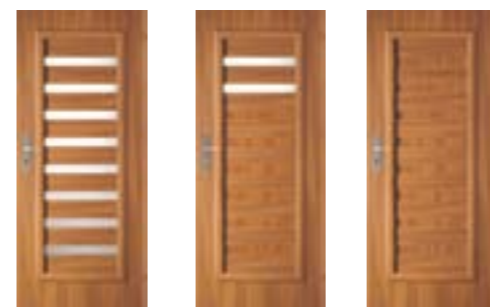

KASIA

SOFT 3D **SOFT** **399 zł** (brutto 490,77 zł)

KASIA 1 KASIA 2 KASIA 3