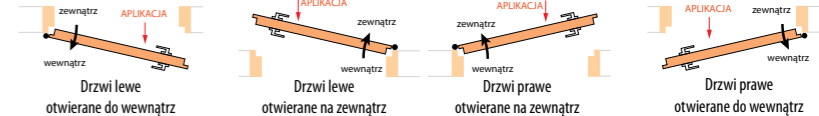

MOZART GŁADKI
1899 zł (brutto 2335,77 zł)
MOZART PLUS GŁADKI
2249 zł (brutto 2766,27 zł)

MOZART PT 01
1949 zł (brutto 2397,27 zł)
MOZART PLUS PT 01
2299 zł (brutto 2827,77 zł)

MOZART PT 02
1949 zł (brutto 2397,27 zł)
MOZART PLUS PT 02
2299 zł (brutto 2827,77 zł)

MOZART PT 03
1949 zł (brutto 2397,27 zł)
MOZART PLUS PT 03
2299 zł (brutto 2827,77 zł)

MOZART PT 04
1949 zł (brutto 2397,27 zł)
MOZART PLUS PT 04
2299 zł (brutto 2827,77 zł)