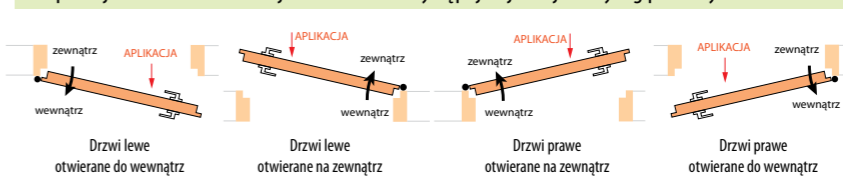

TEMIDA INOX 101 LUX AS2 3429 zł (brutto 4217,67 zł)

Dopłata do aplikacji dwustronnej: 199 zł (brutto 244,77 zł)