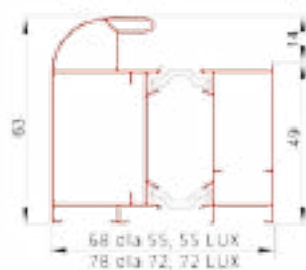

Ciepła ościeznica aluminiowa z uszczelką do drzwi stalowych zewnętrznych 55, 55 LUX, 72, 72 LUX