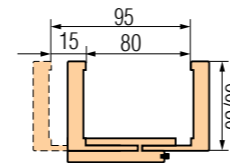

ZAKRES REGULACJI OŚCIEŻNICY: 80-95 MM

ZAKRES REGULACJI OŚCIEŻNIC: 95-415 MM

- Łączenie pod kątem 90° możliwe tylko w ościeżnicy z opaską 80 mm.
- Dopłata do łączenia pod kątem 90°: 54,00 zł (brutto 66,42 zł).
- Ościeznica o zakresie powyżej 295 mm składa się z dwóch elementów.
- Cena ościeżnicy regulowanej do drzwi dwuskrzydłowych + 30%.
- Poszerzenie 120 mm do ościeżnicy bezprzylgowej: 119 zł (brutto 146,37 zł). Cena obejmuje komplet do ościeżnicy o danej szerokości.
- Kątownik ruchomy z przedłużonym piórem o 2 cm i kątownik standardowy do ościeżnicy regulowanej występujący we wszystkich kolorach: 110 zł (brutto 135,30 zł). Cena obejmuje komplet do ościeżnicy do danej szerokości - dotyczy opaski: 60 i 80 mm.
- Cena ościeżnicy tunel o szerokości 60, 70, 80, 90, 100 w cenie ościeżnicy regulowanej przylgowej - strona 24.
- Cena ościeżnicy tunel o szerokości 110, 120, 130, 140, 150, 160, 170, 180, 190 w cenie ościeżnicy regulowanej do drzwi przylgowych + 30% - strona 24.