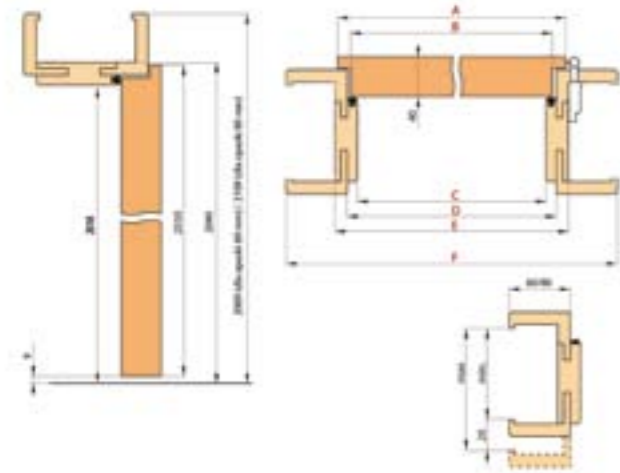

Ościeznica regulowana z opaską łączoną na prosto

Opaska 80 mm

Ościeznica regulowana z opaską łączoną na skos 45°

Opaska 60 i 80 mm

Ościeznica regulowana o zakresie do 280 mm

Ościeznica regulowana o zakresie powyżej 280 mm składa się z dwóch elementów