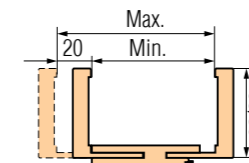

ZAKRES REGULACJI OŚCIEŻNICY: 80-95 MM

ZAKRES REGULACJI OŚCIEŻNIC: 95-415 MM

- Łączenie pod kątem 90° możliwe tylko w ościeżnicy z opaską 80 mm.
- Dopłata do łączenia pod kątem 90°: 54,00 zł (brutto 66,42 zł).
- Ościeznica o zakresie powyżej 295 mm składa się z dwóch elementów.
- Cena ościeżnicy regulowanej do drzwi dwuskrzydłowych + 30%.
- Poszerzenie 120 mm do ościeżnicy bezprzylgowej: 119 zł (brutto 146,37 zł). Cena obejmuje komplet do ościeżnicy o danej szerokości.
- Kątownik ruchomy z przedłużonym piórem o 2 cm i kątownik standardowy do ościeżnicy regulowanej występujący we wszystkich kolorach: 110 zł (brutto 135,30 zł). Cena obejmuje komplet do ościeżnicy do danej szerokości - dotyczy opaski: 60 i 80 mm.
- Cena ościeżnicy tunel o szerokości 60, 70, 80, 90, 100 w cenie ościeżnicy regulowanej przylgowej - strona 24.
- Cena ościeżnicy tunel o szerokości 110, 120, 130, 140, 150, 160, 170, 180, 190 w cenie ościeżnicy regulowanej do drzwi przylgowych + 30% - strona 24.