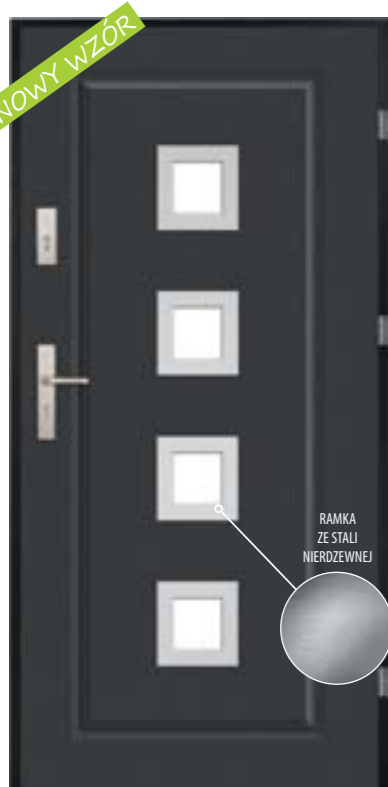

ATENA INOX 55 1899 zł (brutto 2335,77 zł)

NOWY WZÓR