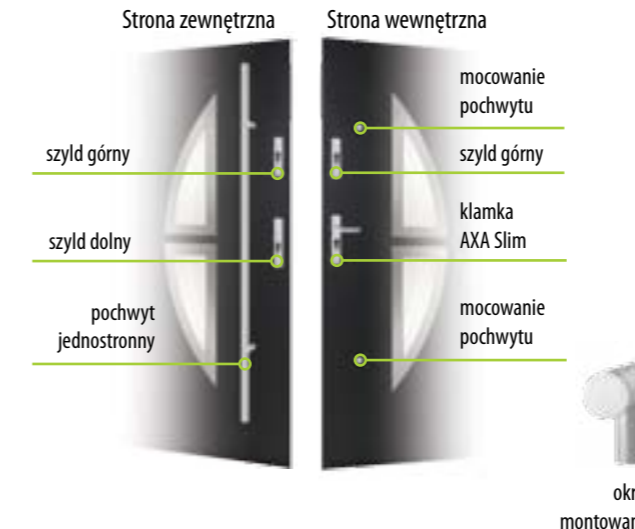

POCHWYTY NOWOŚĆ!!!

SCHEMAT WYPOSAŻENIA DRZWI Z POCHWYTEM JEDNOSTRONNYM