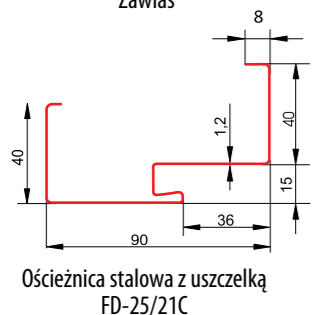

Szerokość	Wysokość ościeżnicy przy gotowej podłodze			Całkowita szerokość ościeżnicy		
	FD/25/21/C	FD/25/21/B	Ho=Hc	FD/25/21/C	FD/25/21/B	So=Sc
80N	2065	2080	2075	844	874	864
80E	2065	2080	2075	881	911	901
90N	2065	2080	2075	944	974	964
90E	2065	2080	2075	981	1011	1001
100N	2065	2080	2075	1044	1074	1064
100E	2065	2080	2075	1081	1111	1101