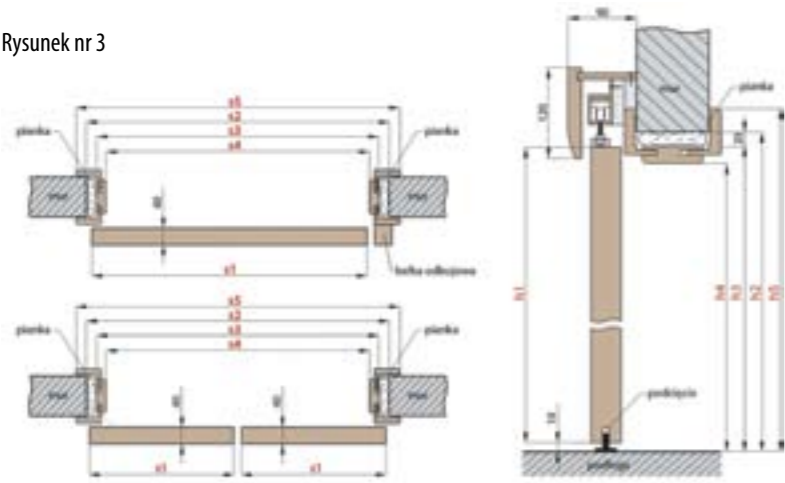

DRZWI DWUSKRZYDŁOWE SYMETRYCZNE

60 - 90 60 - 90

DRZWI DWUSKRZYDŁOWE ASYMETRYCZNE

60 - 100 60 - 80

DRZWI DWUSKRZYDŁOWE Z DOSTAWKĄ PEŁNĄ GŁADKĄ

60 - 100 30 - 50

INFORMACJE TECHNICZNE SYSTEM PRZESUWNY NAŚCIENNY

Rysunek nr 3

		SYSTEM PRZESUWNY Z ZABUDOWĄ OŚCIEŻA									
		DRZWI POJEDYNCZE					DRZWI PODWÓJNE				
		„60”	„70”	„80”	„90”	„100”	„60” x 2	„70” x 2	„80” x 2	„90” x 2	„100” x 2
s1	Szerokość skrzydła	644	744	844	944	1044	1288	1488	1688	1888	2088
s2	Szerokość otworu w murze	688	788	888	988	1088	1288	1488	1688	1888	2088
s3	Szerokość zewnętrzna ościeżnicy	648	748	848	948	1048	1248	1448	1648	1848	2048
s4	Szerokość w świetle ościeżnicy	604	704	804	904	1004	1204	1404	1604	1804	2004
s5	Szerokość krycia ościeżnicy - opaska 60 mm	746	846	946	1046	1146	1346	1546	1746	1946	2146
	Szerokość krycia ościeżnicy - opaska 80 mm	786	886	986	1086	1186	1386	1586	1786	1986	2186
h1	Wysokość skrzydła	2030	2030	2030	2030	2030	2030	2030	2030	2030	2030
h2	Wysokość otworu w murze	2060	2060	2060	2060	2060	2060	2060	2060	2060	2060
h3	Wysokość zewnętrzna ościeżnicy	2040	2040	2040	2040	2040	2040	2040	2040	2040	2040
h4	Wysokość w świetle ościeżnicy	2018	2018	2018	2018	2018	2018	2018	2018	2018	2018
h5	Wysokość krycia ościeżnicy - opaska 60 mm	2089	2089	2089	2089	2089	2089	2089	2089	2089	2089
	Wysokość krycia ościeżnicy - opaska 80 mm	2109	2109	2109	2109	2109	2109	2109	2109	2109	2109