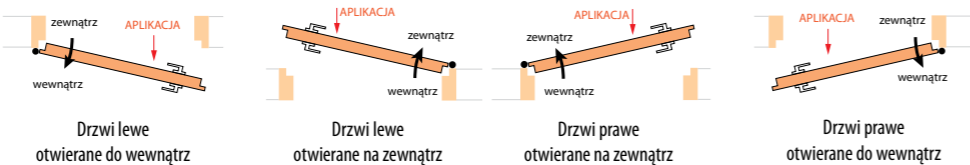

NOWY WZÓR

WIESIA

DRZWI DOSTĘPNE OD RĘKI
DRZWI WIESIA od AP1 do AP10 z OŚCIEŻNICĄ STAŁĄ, ROZMIAR „80”, „90” W KOLORZE ORZECH CIEMNY 3D

SOFT 3D **SOFT SOFT** **1068 zł** (brutto 1313,64 zł) - **ZA KOMPLET**

SOFT PLUS **1158 zł** (brutto 1424,34 zł) - **ZA KOMPLET**

SOFT PCV **1448 zł** (brutto 1781,04 zł) - **ZA KOMPLET**

CENA KOMPLETNYCH DRZWI Z OŚCIEŻNICĄ STAŁĄ ZAWIERA:

- skrzydło przylgowe z uszczelką o grubości 46 mm,
- ościeżnica stała z uszczelką, drewniana prostokątna w kolorze skrzydła,
- próg z drewna liściastego, lakierowany bezbarwny z uszczelką,
- dwa zamki trzybolcowe antywłamaniowe w klasie RC2,
- 3 bolce antywyważeniowe po stronie zawiasów,
- klamka i szyldek górny SPACE,
- wkładka dolna + wkładka górna z gałką w systemie jednego klucza,

Aplikacja ze stali nierdzewnej w standardzie występuje z jednej strony wg poniższych schematów: