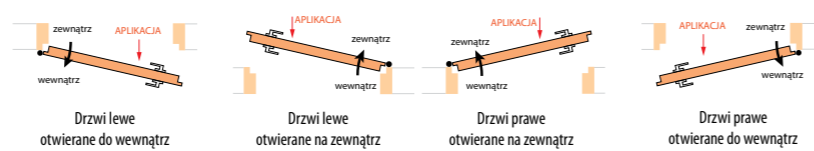

Informacje techniczne strona 71.

Aplikacja ze stali nierdzewnej w standardzie występuje z jednej strony wg poniższych schematów:

Dopłata do aplikacji dwustronnej: 299 zł (brutto 367,77 zł)

DRZWI DOSTĘPNE OD RĘKI
ATENA INOX 55
KOLOR: ŻŁOTY DĄB, CIEMNY ORZECH,
ROZMIAR: „80E”, „90E”,
APLIKACJA: AS11, AS12, AS13, AS14