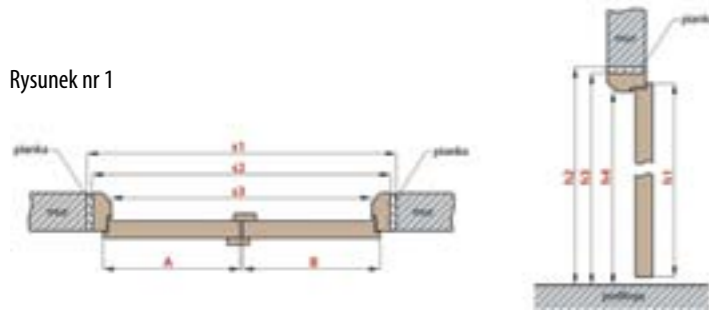

ZAKRES REGULACJI OŚCIEŻNICY: 80-95 MM

ZAKRES REGULACJI OŚCIEŻNIC: 95-415 MM

- Łączenie pod kątem 90° możliwe tylko w ościeżnicy z opaską 80 mm.
- Dopłata do łączenia pod kątem 90°: 54,00 zł (brutto 66,42 zł).
- Ościeznica o zakresie powyżej 295 mm składa się z dwóch elementów.
- Cena ościeżnicy regulowanej do drzwi dwuskrzydłowych + 30%.
- Poszerzenie 120 mm do ościeżnicy bezprzylgowej: 119 zł (brutto 146,37 zł). Cena obejmuje komplet do ościeżnicy o danej szerokości.
- Kątownik ruchomy z przedłużonym piórem o 2 cm i kątownik standardowy do ościeżnicy regulowanej występujący we wszystkich kolorach: 110 zł (brutto 135,30 zł). Cena obejmuje komplet do ościeżnicy do danej szerokości - dotyczy opaski: 60 i 80 mm.
- Cena ościeżnicy tunel o szerokości 60, 70, 80, 90, 100 w cenie ościeżnicy regulowanej przylgowej - strona 24.
- Cena ościeżnicy tunel o szerokości 110, 120, 130, 140, 150, 160, 170, 180, 190 w cenie ościeżnicy regulowanej do drzwi przylgowych + 30% - strona 24.

Ościeznica regulowana z opaską łączoną na prosto

Opaska 80 mm

Ościeznica regulowana z opaską łączoną na skos 45°

Opaska 60 i 80 mm

INFORMACJE TECHNICZNE DRZWI DWUSKRZYDŁOWE PRZYLGOWE

Rysunek nr 1

OŚCIEŻNICA STAŁA		DRZWI PODWÓJNE										
		„90”	„100”	„110”	„120”	„130”	„140”	„150”	„160”	„170”	„180”	„190”
A+B	Szerokość skrzydła	960	1060	1160	1260	1360	1460	1560	1660	1760	1860	1960
s1	Szerokość otworu w murze	1040	1140	1240	1340	1440	1540	1640	1740	1840	1940	2040
s2	Szerokość zewnętrzna ościeżnicy	1010	1110	1210	1310	1410	1510	1610	1710	1810	1910	2010
s3	Szerokość w świetle ościeżnicy	922	1022	1122	1222	1322	1422	1522	1622	1722	1822	1922
h1	Wysokość skrzydła	2030	2030	2030	2030	2030	2030	2030	2030	2030	2030	2030
h2	Wysokość otworu w murze	2077	2077	2077	2077	2077	2077	2077	2077	2077	2077	2077
h3	Wysokość zewnętrzna ościeżnicy	2062	2062	2062	2062	2062	2062	2062	2062	2062	2062	2062
h4	Wysokość w świetle ościeżnicy	2018	2018	2018	2018	2018	2018	2018	2018	2018	2018	2018