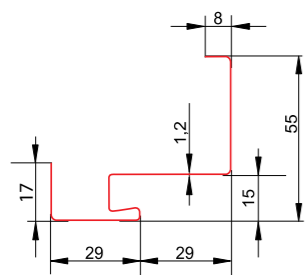

INFORMACJE TECHNICZNE DRZWI STAŁOWE 55, 55 LUX, 72, 72 LUX, TECHNICZNE

PRZEKROJE DOSTĘPNYCH OŚCIEŻNIC:

Ościeznica stalowa z uszczelką do drzwi stalowych technicznych 40 FD-21/N