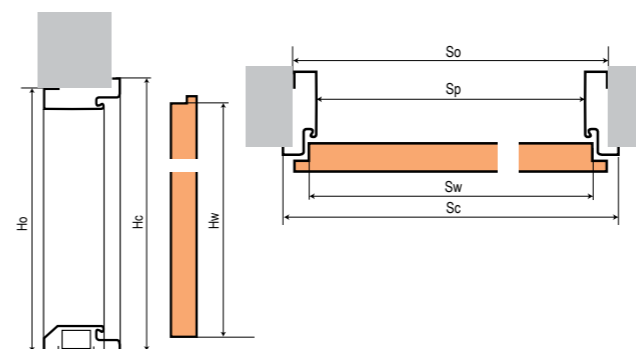

Rys. nr 1

Osadzenie ościeżnicy narożnej na mur