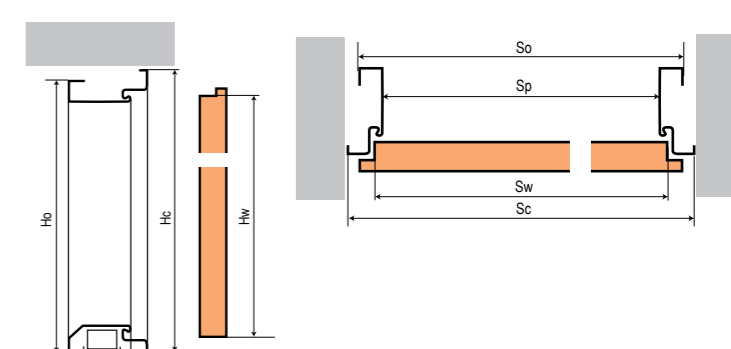

Rys. nr 2

Osadzenie ościeżnicy wewnątrz muru