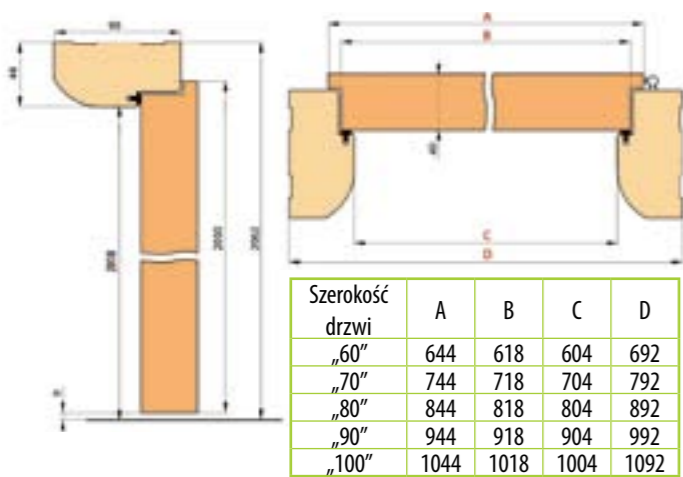

OŚCIEŻNICE I TUNELE STAŁE, OPASKI I ĆWIERCWAŁKI MDF - DRZWI PŁYTOWE I RAMIAKOWE PRZYLGOWE

SCHEMAT PRZYLGOWEJ OŚCIEŻNICY STAŁEJ

Nazwa	DRZWI PŁYTOWE SOFT		DRZWI RAMIAKOWE SOFT i SOFT 3D, PŁYTOWE SOFT 3D		DRZWI RAMIAKOWE i PŁYTOWE PLUS	
	cena zł netto	cena zł brutto	cena zł netto	cena zł brutto	cena zł netto	cena zł brutto
Ościeznica i tunel stałe MDF soft w kolorze skrzydła „60, 70, 80, 90, 100”	134,00	164,82	154,00	189,42	194,00	238,62
Opaska MDF w kolorze skrzydła - komplet: 2 szt. x 2,2 m + 1 szt. x 1,1 m	31,00	38,13	36,00	44,28	39,00	47,97
Ćwierćwałek MDF w kolorze skrzydła - komplet: 2 szt. x 2,2 m + 1 szt. x 1,1 m	19,00	23,37	23,00	28,29	26,00	31,98

Dopłata do ościeżnicy, opasek i ćwierćwałków dwuskrzydłowych + 30%