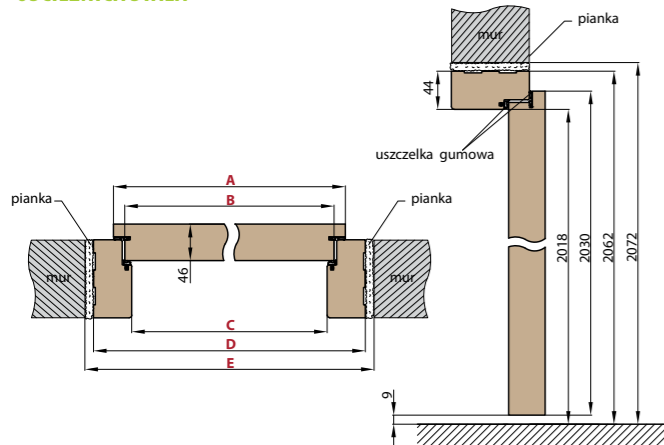

Możliwość wykonania ościeżnic do zakresu: 500-520 mm - wycena indywidualna.
Ościeżnice o zakresie powyżej 280 mm składają się z dwóch elementów.
Ościeżnice o zakresie powyżej 400 mm składają się z trzech elementów.
Dopłata do ościeżnicy z opaską 80 mm: 17,00 zł (brutto 20,91 zł).
Łączenie pod kątem prostym (90°) możliwe tylko w ościeżnicy z opaską 80 mm.
Dopłata za opaskę 80 mm łączoną pod kątem prostym (90°): 54,00 zł (brutto 66,42 zł).

INFORMACJE TECHNICZNE DRZWI WEJŚCIOWE WEWNĄTRZKLATKOWE WIESIA I TERESA

OŚCIEŻNICA STAŁA

Szerokość drzwi	A	B	C	D	E
„80"	844	817	804	892	912
„90"	944	917	904	992	1012