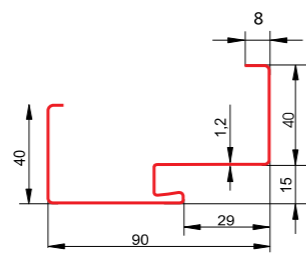

PRZEKROJE DOSTĘPNYCH OŚCIEŻNIC:

Ościeznica stalowa z uszczelką do drzwi stalowych technicznych 40 FD-21/N

Ościeznica stalowa z uszczelką do drzwi stalowych technicznych 40 FD-25/21C-40

Ościeznica stalowa z uszczelką do drzwi stalowych technicznych 40 FD-25/21B-40