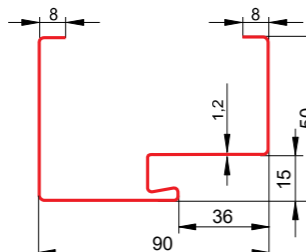

Ościeznica stalowa z uszczelką do drzwi stalowych zewnętrznych 55, 55 LUX FD-25/21B-55