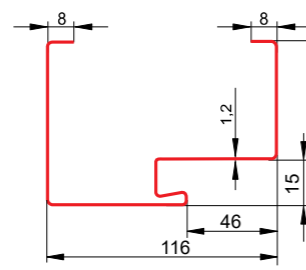

Ościeznica stalowa z uszczelką do drzwi stalowych zewnętrznych 72, 72 LUX FD-25/21B-72

Tabela nr 5

WYMIARY DRZWI STAŁOWYCH JEDNOSKRZYDŁOWYCH 55, 55 LUX, 72, 72 LUX, TECHNICZNE

Szerokość	Wysokość skrzydła w przyłdzie Hw (mm)	Szerokość skrzydła w przyłdzie Sw (mm)	Wymiar w ościeżnicy Sp (mm)	Wysokość ościeżnicy przy gotowej podłodze						Całkowita szerokość ościeżnicy							
				FD25/21/C		FD21/N		FD25/21B	Stalowo-drewniana	Aluminiowa	FD25/21/C		FD21/N		FD25/21B	Stalowo-drewniana	Aluminiowa
				Ho (mm)	Hc (mm)	Ho (mm)	Hc (mm)	Ho=Hc (mm)	Ho=Hc (mm)	Ho=Hc (mm)	So (mm)	Sc (mm)	So (mm)	Sc (mm)	So=Sc (mm)	So=Sc (mm)	So=Sc (mm)
Drzwi techniczne																	
60	2015	615	595	2055	2070	2032	2070	2065	-	-	675	705	629	705	695	-	-
70	2015	715	695	2055	2070	2032	2070	2065	-	-	775	805	729	805	795	-	-
80	2015	815	795	2055	2070	2032	2070	2065	-	-	875	905	829	905	875	-	-
80E	2025	825	805	2065	2080	2042	2080	2075	-	-	885	915	839	915	905	-	-
90	2015	915	895	2055	2070	2032	2070	2065	-	-	975	1005	929	1005	975	-	-
90E	2025	925	905	2065	2080	2042	2080	2075	-	-	985	1015	939	1015	1006	-	-
100	2015	1015	995	2055	2070	2032	2070	2065	-	-	1075	1105	1029	1105	1075	-	-
110	2015	1115	1095	2055	2700	2032	2070	2065	-	-	1175	1205	1129	1205	1175	-	-
Drzwi o grubości 55, 55 LUX																	
80E	2024	821	801	2065	2080	-	2075	2080	2089	881	911	-	901	911	929	-	-
90E	2024	921	901	2065	2080	-	2075	2080	2089	981	1011	-	1001	1011	1029	-	-
100E	2024	1021	1001	2065	2080	-	2075	2080	2089	1081	1111	-	1101	1111	1129	-	-
80N	2024	785	764	2065	2080	-	2075	2080	2089	844	874	-	864	874	892	-	-
90N	2024	885	864	2065	2080	-	2075	2080	2089	944	974	-	964	974	992	-	-
100N	2024	985	964	2065	2080	-	2075	2080	2089	1044	1074	-	1064	1074	1092	-	-
Drzwi o grubości 72, 72 LUX																	
80E	2024	821	801	-	-	-	2080	2080	2089	-	-	-	911	911	929	-	-
90E	2024	921	901	-	-	-	2080	2080	2089	-	-	-	1011	1011	1029	-	-
100E	2024	1021	1001	-	-	-	2080	2080	2089	-	-	-	1111	1111	1129	-	-
80N	2024	785	764	-	-	-	2080	2080	2089	-	-	-	874	874	892	-	-
90N	2024	885	864	-	-	-	2080	2080	2089	-	-	-	974	974	992	-	-
100N	2024	985	964	-	-	-	2080	2080	2089	-	-	-	1074	1074	1092	-	-