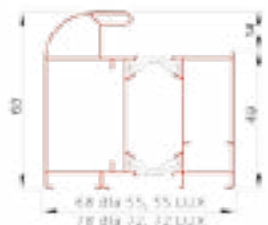

OŚCIEŻNICA ALUMINIOWA TERMO DO DRZWI 55 I 55 LUX, 72 I 72 LUX

NOWOŚĆ!!!