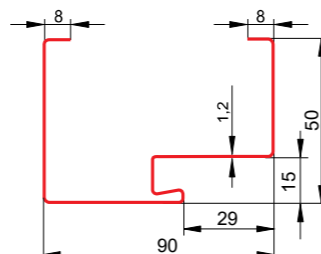

PRZEKROJE DOSTĘPNYCH OŚCIEŻNIC:

Ościeznica stalowa z uszczelką do drzwi stalowych technicznych 40 FD-21/N

Ościeznica stalowa z uszczelką do drzwi stalowych technicznych 40 FD-25/21C-40

Ościeznica stalowa z uszczelką do drzwi stalowych technicznych 40 FD-25/21B-40