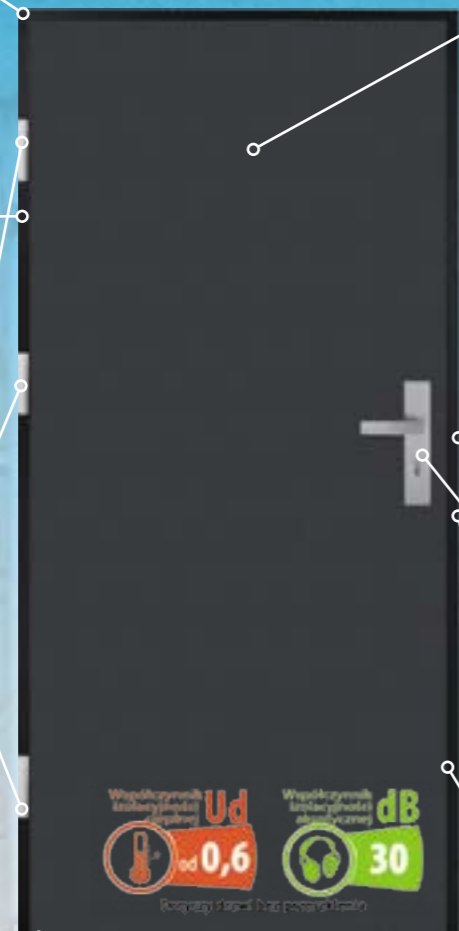

Wymiary zewnętrzne dla ościeżnicy stalowo-drewnianej

	wysokość zewnętrzna	szerokość zewnętrzna
80E	2090	940
90E	2090	1040
100E	2090	1140

Ciepła ościeżnica stalowo-drewniana z uszczelką

Cztery bolce antywyważeniowe

Trzy zawiasy 3D regulowane z osłonkami

Próg aluminiowy z przekładką termiczną z uszczelką, zintegrowany z ościeżnicą

Skrzydło drzwiowe z 2 uszczelkami o grubości 101 mm wypełnione pianką poliuretanową

Zaczepek regulowany