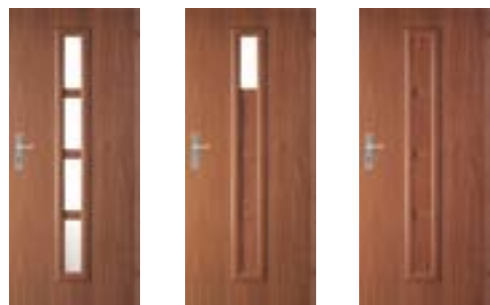

DRZWI
DOSTĘPNE
OD REKI

LAURA, JUSTYNA Z OŚCIEŻNICĄ REGULOWANĄ O ZAKRESIE REGULACJI od 80-100 do 300-320 mm, „60”-„90” - KOLOR ORZECH CIEMNY 3D I DĄB 3D Z OŚCIEŻNICĄ STAŁĄ, ROZMIAR: „60”-„90”, WSZYSTKIE KOLORY SOFT I 3D.

LAURA

SOFT 3D SOFT 329 zł (brutto 404,67 zł)

LAURA 1 LAURA 2 LAURA 3