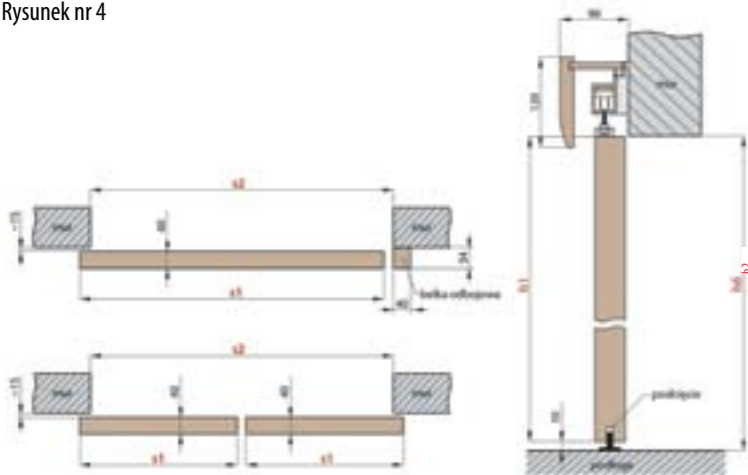

Rysunek nr 4

		SYSTEM PRZESUWNY BEZ ZABUDOWY OŚCIEŻA									
		DRZWI POJEDYNCZE					DRZWI PODWÓJNE				
		„60”	„70”	„80”	„90”	„100”	„60” x 2	„70” x 2	„80” x 2	„90” x 2	„100” x 2
s1	Szerokość skrzydła	644	744	844	944	1044	1288	1488	1688	1888	2088
s2	Szerokość otworu w murze	602	702	802	902	1002	1202	1402	1602	1802	2002
h1	Wysokość skrzydła	2030	2030	2030	2030	2030	2030	2030	2030	2030	2030
h2	Wysokość otworu w murze	2020	2020	2020	2020	2020	2020	2020	2020	2020	2020

KLAMKI

DOBRA CENA

1. **PRESTO**
2. chrom/nikiel lakierowany
   - brąz grafiatto

Klucz, wkładka, bez otworu WC

netto brutto
37,00 45,51
41,00 50,43

1. **FOCUS**
2. nikiel satyna velvet

Klucz, wkładka, bez otworu WC

netto brutto
42,00 51,66
47,00 57,81

1. **JARO ECONOMY**
2. chrom/nikiel lakierowany

Klucz, wkładka, bez otworu WC

netto brutto
42,00 51,66
47,00 57,81

1. **PRESTO-R**
2. chrom/nikiel lakierowany
   - brąz grafiatto

Klamka
Szyld: klucz, wkładka
Szyld: WC

netto brutto
36,00 44,28
23,00 28,29
34,00 41,82

1. **FOCUS-R**
2. nikiel satyna velvet

Klamka
Szyld: klucz, wkładka
Szyld: WC

netto brutto
47,00 57,81
23,00 28,29
34,00 41,82

1. **JARO ECONOMY-R**
2. chrom/nikiel lakierowany

Klamka
Szyld: klucz, wkładka
Szyld: WC

netto brutto
38,00 46,74
23,00 28,29
34,00 41,82

1. **PRESTO-QR**
2. chrom/nikiel lakierowany

Klamka
Szyld: klucz, wkładka
Szyld: WC

netto brutto
47,00 57,81
28,00 34,44
36,00 44,28

1. **FOCUS-QR**
2. nikiel satyna velvet

Klamka
Szyld: klucz, wkładka
Szyld: WC

netto brutto
47,00 57,81
28,00 34,44
36,00 44,28

1. **JARO ECONOMY-QR**
2. chrom/nikiel lakierowany

Klamka
Szyld: klucz, wkładka
Szyld: WC

netto brutto
47,00 57,81
28,00 34,44
36,00 44,28