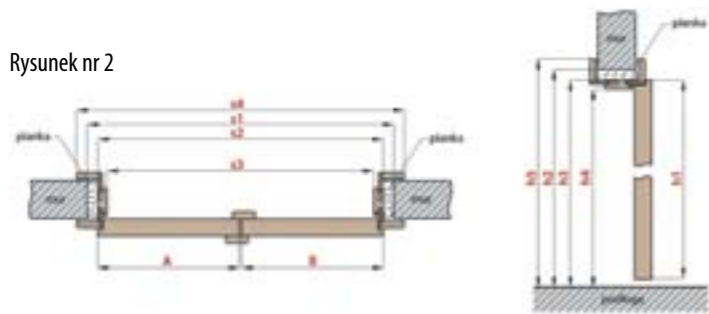

Rysunek nr 2