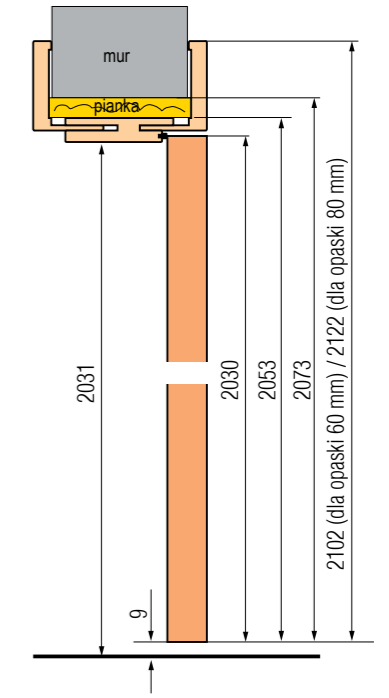

ZAKRES REGULACJI OŚCIEŻNICY: 80-95 MM

ZAKRES REGULACJI OŚCIEŻNIC: 95-415 MM

- Łączenie pod kątem 90° możliwe tylko w ościeżnicy z opaską 80 mm.
- Dopłata do łączenia pod kątem 90°: 54,00 zł (brutto 66,42 zł).
- Ościeznica o zakresie powyżej 295 mm składa się z dwóch elementów.
- Cena ościeżnicy regulowanej do drzwi dwuskrzydłowych + 30%.
- Poszerzenie 120 mm do ościeżnicy bezprzylgowej: 119 zł (brutto 146,37 zł). Cena obejmuje komplet do ościeżnicy o danej szerokości.
- Kątownik ruchomy z przedłużonym piórem o 2 cm i kątownik standardowy do ościeżnicy regulowanej występujący we wszystkich kolorach: 110 zł (brutto 135,30 zł). Cena obejmuje komplet do ościeżnicy do danej szerokości - dotyczy opaski: 60 i 80 mm.
- Cena ościeżnicy tunel o szerokości 60, 70, 80, 90, 100 w cenie ościeżnicy regulowanej przylgowej - strona 24.
- Cena ościeżnicy tunel o szerokości 110, 120, 130, 140, 150, 160, 170, 180, 190 w cenie ościeżnicy regulowanej do drzwi przylgowych + 30% - strona 24.

Zakres regulacji min-max (mm)	DRZWI RAMIAKOWE SOFT i SOFT 3D „60, 70, 80, 90, 100”		DRZWI RAMIAKOWE i PŁYTOWE PLUS „60, 70, 80, 90, 100”	
	cena zł netto	cena zł brutto	cena zł netto	cena zł brutto
80-95	554,00	681,42	584,00	718,32
95-115	554,00	681,42	584,00	718,32
115-135	554,00	681,42	584,00	718,32
135-155	579,00	712,17	609,00	749,07
155-175	579,00	712,17	609,00	749,07
175-195	579,00	712,17	609,00	749,07
195-215	599,00	736,77	624,00	767,52
215-235	599,00	736,77	624,00	767,52
235-255	599,00	736,77	624,00	767,52
255-275	614,00	755,22	639,00	785,97
275-295	614,00	755,22	639,00	785,97
295-315	669,00	822,37	699,00	859,77
315-335	669,00	822,37	699,00	859,77
335-355	729,00	896,67	754,00	927,42
355-375	729,00	896,67	754,00	927,42
375-395	759,00	933,57	789,00	970,47
385-415	759,00	933,57	789,00	970,47

Ościeznica regulowana z opaską łączoną na prosto

Ościeznica regulowana z opaską łączoną na skos 45°