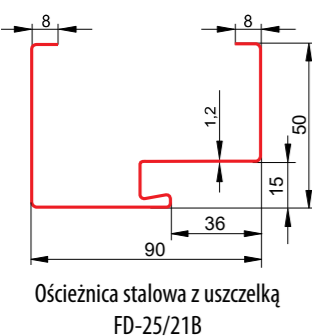

Szerokość	Wysokość ościeżnicy przy gotowej podłodze			Całkowita szerokość ościeżnicy		
	FD/25/21/C	FD/25/21/B	Ho=Hc	FD/25/21/C	FD/25/21/B	So=Sc
80N	2065	2080	2075	844	874	864
80E	2065	2080	2075	881	911	901
90N	2065	2080	2075	944	974	964
90E	2065	2080	2075	981	1011	1001
100N	2065	2080	2075	1044	1074	1064
100E	2065	2080	2075	1081	1111	1101