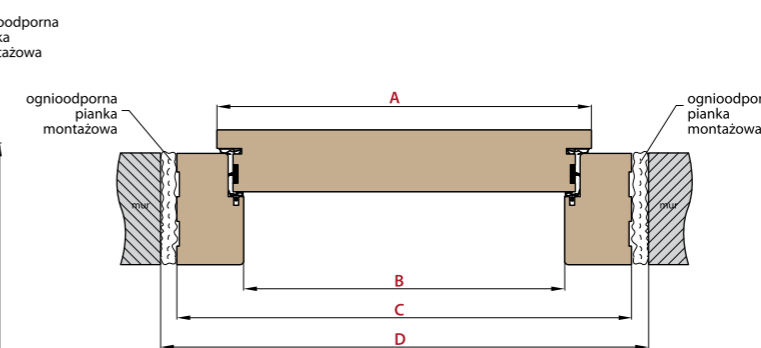

WYMIARY DRZWI P.POŻ.

Szerokość drzwi	A	B	C	D
„80"	860	817	925	955
„90"	960	917	1025	1055
„100"	1060	1017	1125	1155

PRZEKRÓJ OŚCIEŻNICY STAŁEJ P.POŻ. PRZEKRÓJ OŚCIEŻNICY Z ZABUDOWĄ MURU