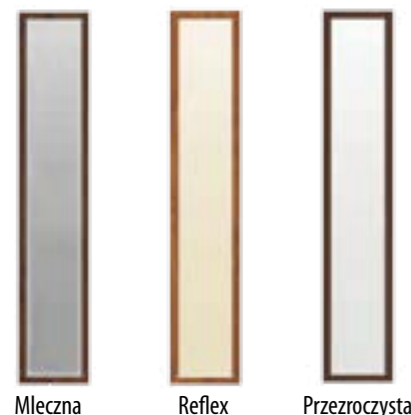

Dostępne kolory: złoty dąb, ciemny orzech, antracyt.

NAŚWIETLA NA BAZIE OŚCIEŻNICY ALUMINIOWEJ TERMO DO DRZWI STALOWYCH 55 I 72

NOWOŚĆ!!!

DOSTĘPNE PRZESZKLENIA NAŚWIETLI GÓRNYCH I BOCZNYCH

DOSTĘPNE KOLORY: