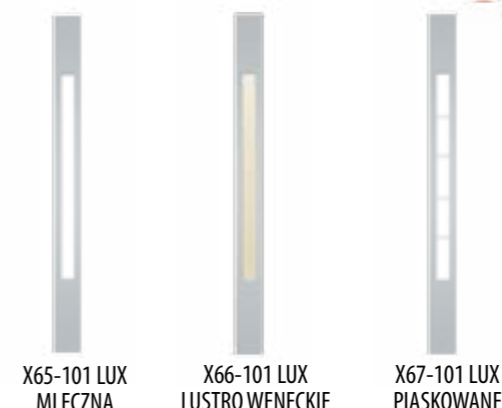

W CENIE KOMPLETNIENIE ZMONTOWANYCH DRZWI OTRZYMAJĄ PAŃSTWO: skrzydło + ościeżnicę + próg aluminiowy + klamkę + gałkowkładkę. Drzwi stalowe zewnętrzne jednoskrzydłowe, gładkie.

Szerokość: 80E, 90E,
100E - w opcji za dopłatą: 300 zł (brutto 369,00 zł),
nie dostępne w kolorach: winchester i biały drewnopodobny.

Kolory: STANDARD bez dopłaty
PREMIUM dopłata: 99 zł (brutto 121,77 zł).

Dopłata do klasy RC2: 219 zł (brutto 269,37 zł)
Brak możliwości skracania.

Dostępne szklenia: