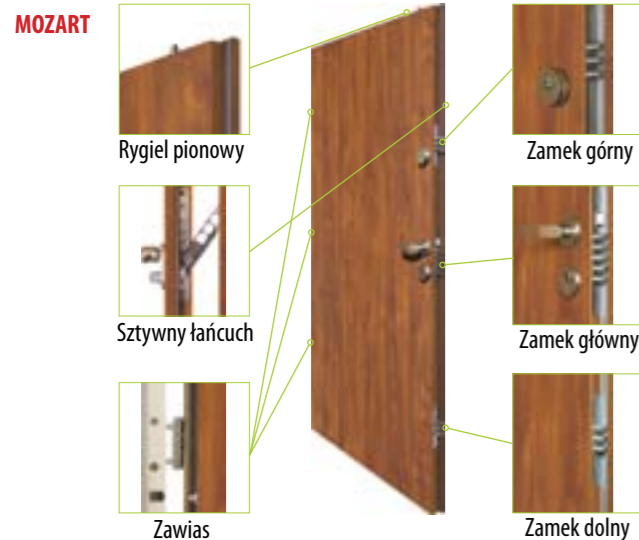

W CENIE KOMPLETNIE ZMONTOWANYCH DRZWI MOZART OTRZYMAJĄ PAŃSTWO:

- trzy zamki: zamek główny (pięć ruchomych rygli) w klasie 5; zamek górny (trzy ruchome rygle) w klasie 7; oraz zamek dodatkowy (trzy ruchome rygle)
- trzy bolce antywyważeniowe
- komplet okuć PTZ
- wkładka dolna atestowana w klasie B
- wkładka górna z pokrętem atestowana w klasie A
- ościeżnice z uszczelką w kolorze skrzydła FD25/21/B, FD25/21/C laminowane, ościeżnica jest przygotowana do montażu na gotową podłogę do samodzielnego złożenia
- próg ze stali nierdzewnej

W CENIE KOMPLETNIE ZMONTOWANYCH DRZWI MOZART PLUS OTRZYMAJĄ PAŃSTWO:

- zamek listwowo-hakowy
- trzy bolce antywyważeniowe
- komplet okuć PTZ
- wkładka atestowana w klasie B
- ościeżnice z uszczelką w kolorze skrzydła FD25/21/B, FD25/21/C laminowane, ościeżnica jest przygotowana do montażu na gotową podłogę do samodzielnego złożenia
- próg ze stali nierdzewnej

OPCJE ZA DOPŁATĄ:	Cena zł netto	Cena zł brutto
Drzwi „100E”, „100N” - kpl. dostępne kolory: złoty dąb, ciemny orzech, mahoń, dąb rustical, wenge, antracyt, antracyt drewnopodobny, Wizjer niezamontowany	250,00	307,50
Wizjer zamontowany	20,00	24,60
Wizjer z montażem - standardowa wysokość od dołu skrzydła: 1550 mm	30,00	36,90
Sztynny łańcuch	200,00	246,00
Dopłata do aplikacji dwustronnej	199,00	244,77