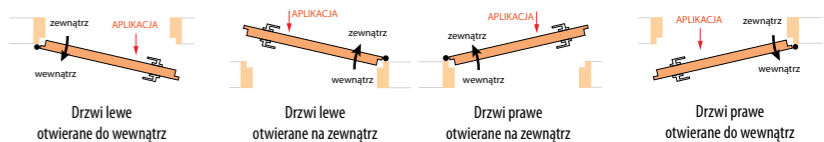

Dopłata do aplikacji dwustronnej: 199 zł (brutto 244,77 zł)

ATENA INOX 55 1899 zł (brutto 2335,77 zł)

NOWY WZÓR

Kolory STANDARD

- złoty dąb
- ciemny orzech
- antracyt drewnopodobny

Kolory PREMIUM

- mahoń
- winchester
- dąb rustical
- wenge
- biały drewnopodobny
- antracyt