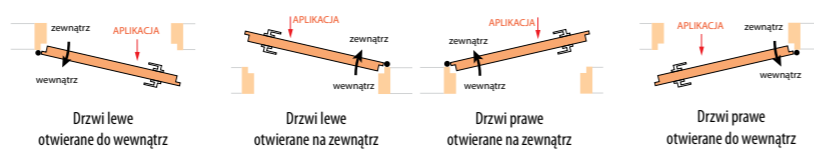

Dopłata do aplikacji dwustronnej: 299 zł (brutto 367,77 zł)

DRZWI DOSTĘPNE OD RĘKI
TEMIDA INOX 55 i TEMIDA INOX 55 LUX
KOLOR: ŻŁOTY DĄB, CIEMNY ORZECH,
ANTRACYT DREWNOPODOBNY
ROZMIAR: „80E”, „90E”,
APLIKACJA: od AS11 do AS16