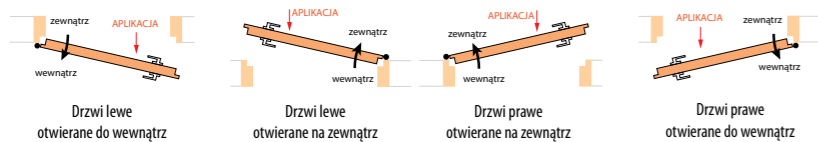

Tabela nr 3: DO CENY DRZWI PEŁNYCH NALEŻY DOLICZYĆ WYBRANY WZÓR APLIKACJI WG PONIŻSZEJ TABELI:

Rodzaj aplikacji	ATENA INOX				TEMIDA INOX			
	skrzydło czynne		skrzydło bierne		skrzydło czynne		skrzydło bierne	
	cena zł netto	cena zł brutto	cena zł netto	cena zł brutto	cena zł netto	cena zł brutto	cena zł netto	cena zł brutto
AS1					330,00	404,90	330,00	404,90
AS2					330,00	404,90	330,00	404,90
AS3					330,00	404,90	330,00	404,90
AS4					330,00	404,90	330,00	404,90
AS5					330,00	404,90		
AS6					330,00	404,90		
AS7					330,00	404,90		
AS8					330,00	404,90		
AS9					330,00	404,90	330,00	404,90
AS10					330,00	404,90	330,00	404,90
AS11	430,00	528,90	430,00	528,90	430,00	528,90	430,00	528,90
AS12	430,00	528,90	430,00	528,90	430,00	528,90	430,00	528,90
AS13	430,00	528,90	430,00	528,90	430,00	528,90	430,00	528,90
AS14	430,00	528,90	430,00	528,90	430,00	528,90	430,00	528,90
AS15					430,00	528,90	430,00	528,90
AS16					430,00	528,90	430,00	528,90

Aplikacja jednostronna ze stali nierdzewnej występuje wg poniższych schematów: