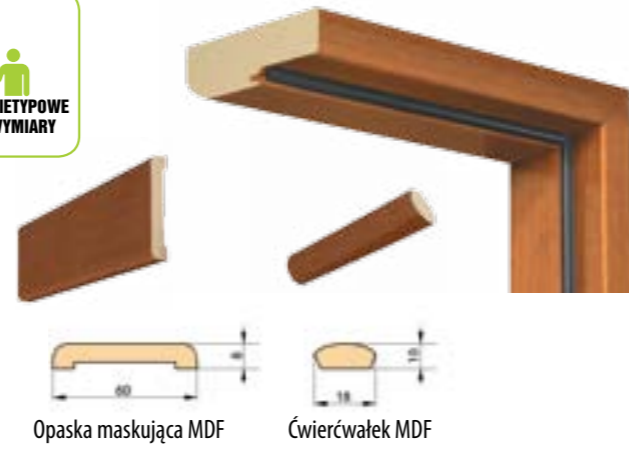

Cena zawiera: szynę aluminiową wraz z maskownicą w kolorze skrzydła o długości: 210 cm do skrzydła „100”, 200 cm do skrzydła „90”; 180 cm do skrzydła „80”; 150 cm do skrzydła „70”, „60”.

OPCJE ZA DOPLATĄ	cena zł netto	cena zł brutto
Zabudowa (tunel) do drzwi jednoskrzydłowych		cena ościeżnicy regulowanej - strona 24
Zabudowa (tunel) do drzwi dwuskrzydłowych		cena ościeżnicy regulowanej + 30% - strona 24
Zamek hakowy - tylko dla systemu jednoskrzydłowego	129,00	158,67
Pochwyty owalne lub okrągłe (chrom błyszczący, chrom szczotkowany, mosiądz błyszczący) - komplet składa się z 2 sztuk	59,00 / kpl.	72,57 / kpl.

wg technologii ANBO - wycena indywidualna.

OŚCIEŻNICE I TUNELE STAŁE, OPASKI I ĆWIERCWAŁKI MDF - DRZWI PŁYTOWE I RAMIAKOWE PRZYLGOWE

SCHEMAT PRZYLGOWEJ OŚCIEŻNICY STAŁEJ

Nazwa	DRZWI PŁYTOWE SOFT		DRZWI RAMIAKOWE SOFT i SOFT 3D, PŁYTOWE SOFT 3D		DRZWI RAMIAKOWE i PŁYTOWE PLUS	
	cena zł netto	cena zł brutto	cena zł netto	cena zł brutto	cena zł netto	cena zł brutto
Ościeznica i tunel stałe MDF soft w kolorze skrzydła „60, 70, 80, 90, 100”	134,00	164,82	154,00	189,42	194,00	238,62
Opaska MDF w kolorze skrzydła - komplet: 2 szt. x 2,2 m + 1 szt. x 1,1 m	31,00	38,13	36,00	44,28	39,00	47,97
Ćwierćwałek MDF w kolorze skrzydła - komplet: 2 szt. x 2,2 m + 1 szt. x 1,1 m	19,00	23,37	23,00	28,29	26,00	31,98

Dopłata do ościeżnicy, opasek i ćwierćwałków dwuskrzydłowych + 30%

OŚCIEŻNICE I TUNELE REGULOWANE MDF - DRZWI PŁYTOWE I RAMIAKOWE PRZYLGOWE OPASKA 60 I 80 MM

SCHEMAT PRZYLGOWEJ OŚCIEŻNICY REGULOWANEJ OPASKA 60/80 MM