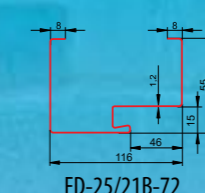

FD-25/21B-72

Skrzydło drzwiowe z uszczelką o grubości:

55 - 55 mm wypełnione polistyrenem spienionym

55 LUX - 55 mm wypełnione pianką poliuretanową

72 - 72 mm wypełnione polistyrenem spienionym

72 LUX - 72 mm wypełnione pianką poliuretanową