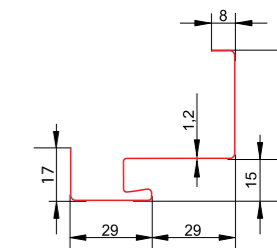

Ościeżnica FD-21/N