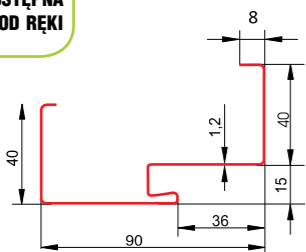

PRZEKROJE DOSTĘPNYCH OŚCIEŻNIC:

Ościeznica stalowa z uszczelką do drzwi stalowych technicznych 40 FD-21/N

Ościeznica stalowa z uszczelką do drzwi stalowych technicznych 40 FD-25/21C-40

Ościeznica stalowa z uszczelką do drzwi stalowych technicznych 40 FD-25/21B-40