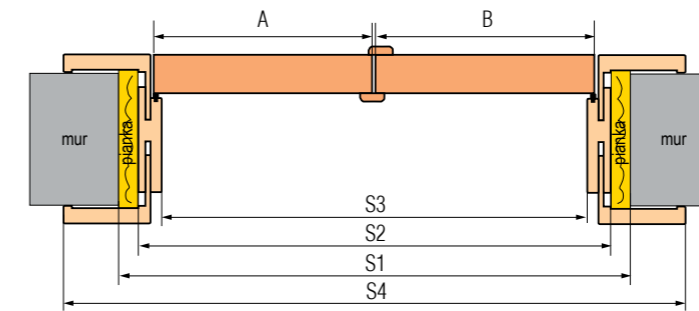

INFORMACJE TECHNICZNE DRZWI DWUSKRZYDŁOWE BEZPRZYLGOWE