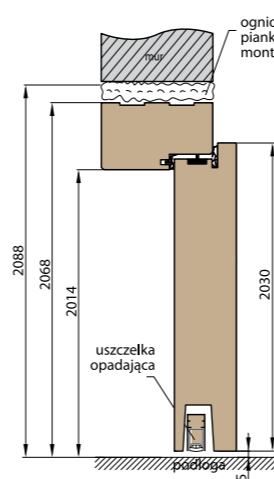

WYMIARY DRZWI P.POŻ.