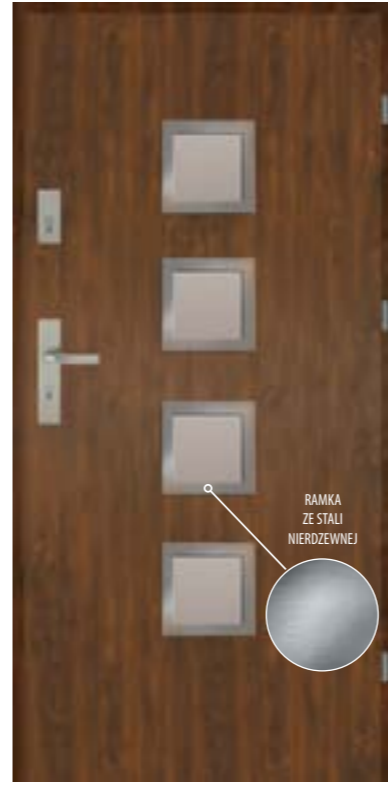

TEMIDA INOX 55 1799 zł (brutto 2212,77 zł)

Kolory STANDARD

- złoty dąb
- ciemny orzech
- antracyt drewnopodobny

Kolory PREMIUM

- mahoń
- winchester
- dąb rustical
- wenge
- biały drewnopodobny
- antracyt

Kolory RAL wycena indywidualna

TEMIDA INOX 55 LUX	1959,00 zł (brutto 2409,57 zł)
TEMIDA INOX 72	2049,00 zł (brutto 2520,27 zł)
TEMIDA INOX 72 LUX	2269,00 zł (brutto 2790,87 zł)

W CENIE KOMPLETNIIE ZMONTOWANYCH DRZWI OTRZYMAJĄ PAŃSTWO:

skrzydło + ościeżnicę + próg ze stali nierdzewnej + klamkę i szyld górny + wkładkę dolną i górną z gałką w systemie jednego klucza.

Drzwi stalowe zewnętrzne jednoskrzydłowe, gładkie.

Szerokość: 80E, 90E, **80N, 90N**
100E - w opcji za dopłatą: strona 65

Kolory: STANDARD bez dopłaty
PREMIUM dopłata 99 zł (brutto 121,77 zł).

Opcje za dopłatą strona 64.
Informacje techniczne strona 71.

Dostępne szklenia: