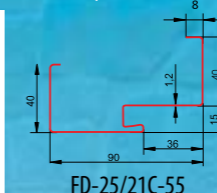

FD-25/21C-55

72, 72 LUX